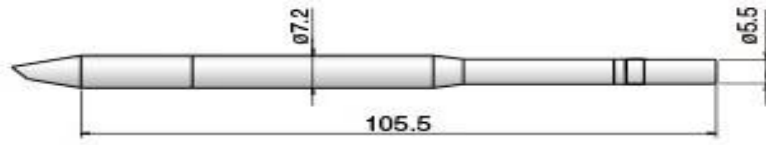

T33-BC2	T33-BC3	T33-BC4
T33-BC5	T33-BC6	T33-D24
T33-D32	T33-D5	T33-D6
T33-1610	T33-1611	

T33 烙鐵頭系列可分一般烙鐵頭和 T33SS 系列柄徑縮小烙鐵頭

T33-SSBC2	T33-SSBC3	T33-SSBC4
T33-SSBC5	T33-SSD166	T33-SSD24
T33-SSD32	T33-SSD6	T33-SS1610
T33-SS1611		