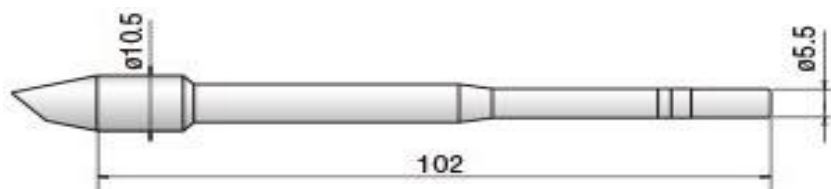

T33-BC2	T33-BC3	T33-BC4
T33-BC5	T33-BC6	T33-D24
T33-D32	T33-D5	T33-D6
T33-1610	T33-1611	

T33 烙鐵頭系列可分一般烙鐵頭和 T33SS 系列柄徑縮小烙鐵頭

T33-SSBC2	T33-SSBC3	T33-SSBC4
T33-SSBC5	T33-SSD166	T33-SSD24
T33-SSD32	T33-SSD6	T33-SS1610
T33-SS1611		